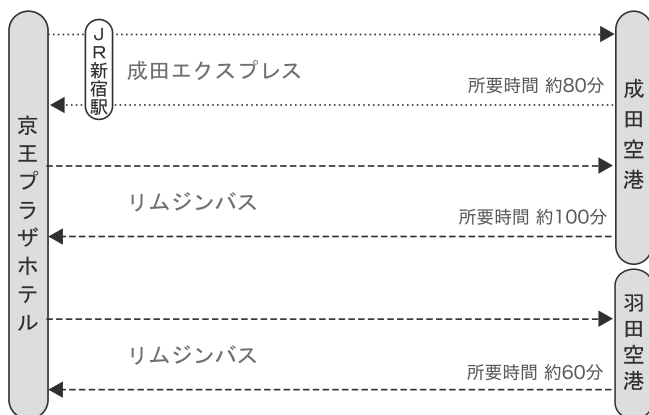

【ホテル周辺地図】

- **新宿駅西口より徒歩**
約5分（JR・京王線・小田急線・地下鉄）
新宿駅西口より都庁方面への連絡地下道をまっすぐ5分ほどお進みください。地下道を出てすぐ左側にホテルがございます。
- **都営大江戸線都庁前駅より徒歩**
地下道B1出口よりすぐ
改札を出てJR新宿駅方面に進み、B1出口階段を上がってすぐ右側にホテルがございます。
- **リムジンバス** 成田空港、羽田空港との直通リムジンバスがございます。