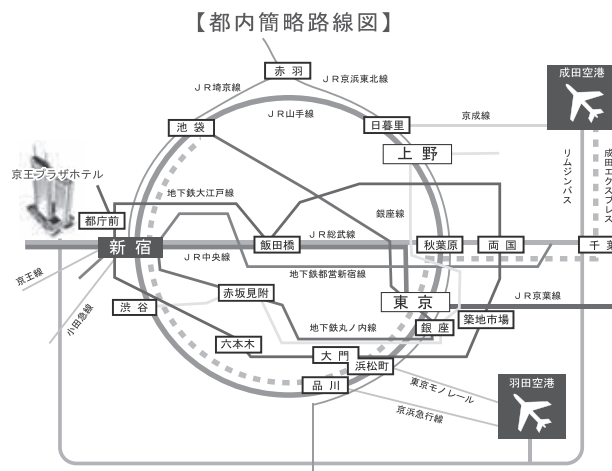

## 【ホテル周辺地図】

- **新宿駅西口より徒歩**  
約5分（JR・京王線・小田急線・地下鉄）  
新宿駅西口より都庁方面への連絡地下道をまっすぐ5分ほどお進みください。地下道を出てすぐ左側にホテルがございます。
- **都営大江戸線都庁前駅より徒歩**  
地下道B1出口よりすぐ  
改札を出てJR新宿駅方面に進み、B1出口階段を上がってすぐ右側にホテルがございます。
- **リムジンバス** 成田空港、羽田空港との直通リムジンバスがございます。