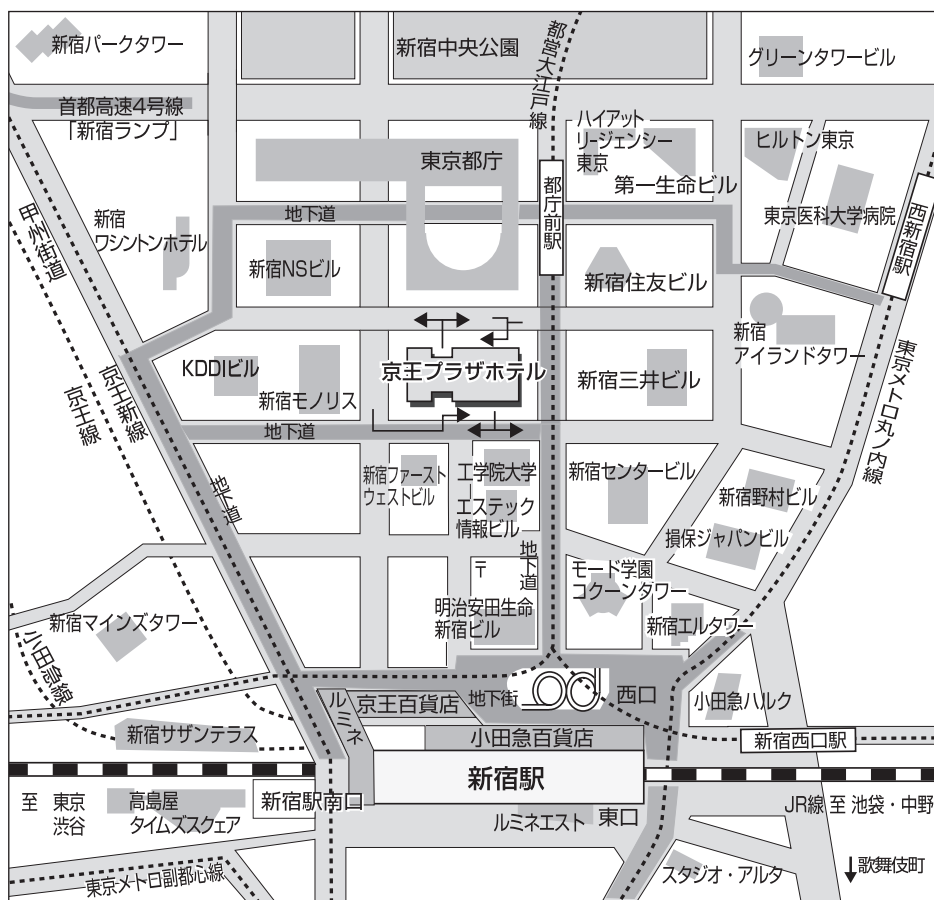

## 【ホテル周辺地図】

- **新宿駅西口より徒歩**  
約5分（JR・京王線・小田急線・地下鉄）  
新宿駅西口より都庁方面への連絡地下道をまっすぐ5分ほどお進みください。地下道を出てすぐ左側にホテルがございます。
- **都営大江戸線都庁前駅より徒歩**  
地下道B1出口よりすぐ  
改札を出てJR新宿駅方面に進み、B1出口階段を上がってすぐ右側にホテルがございます。
- **リムジンバス** 成田空港、羽田空港との直通リムジンバスがございます。