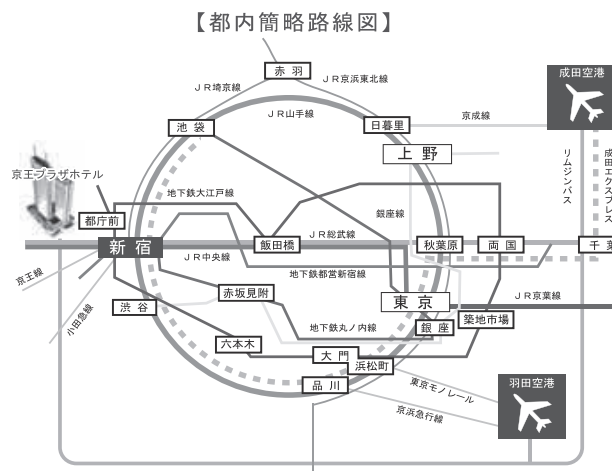

【ホテル周辺地図】

- **新宿駅西口より徒歩**
約5分（JR・京王線・小田急線・地下鉄）
新宿駅西口より都庁方面への連絡地下道をまっすぐ5分ほどお進みください。地下道を出てすぐ左側にホテルがございます。
- **都営大江戸線都庁前駅より徒歩**
地下道B1出口よりすぐ
改札を出てJR新宿駅方面に進み、B1出口階段を上がってすぐ右側にホテルがございます。
- **リムジンバス** 成田空港、羽田空港との直通リムジンバスがございます。