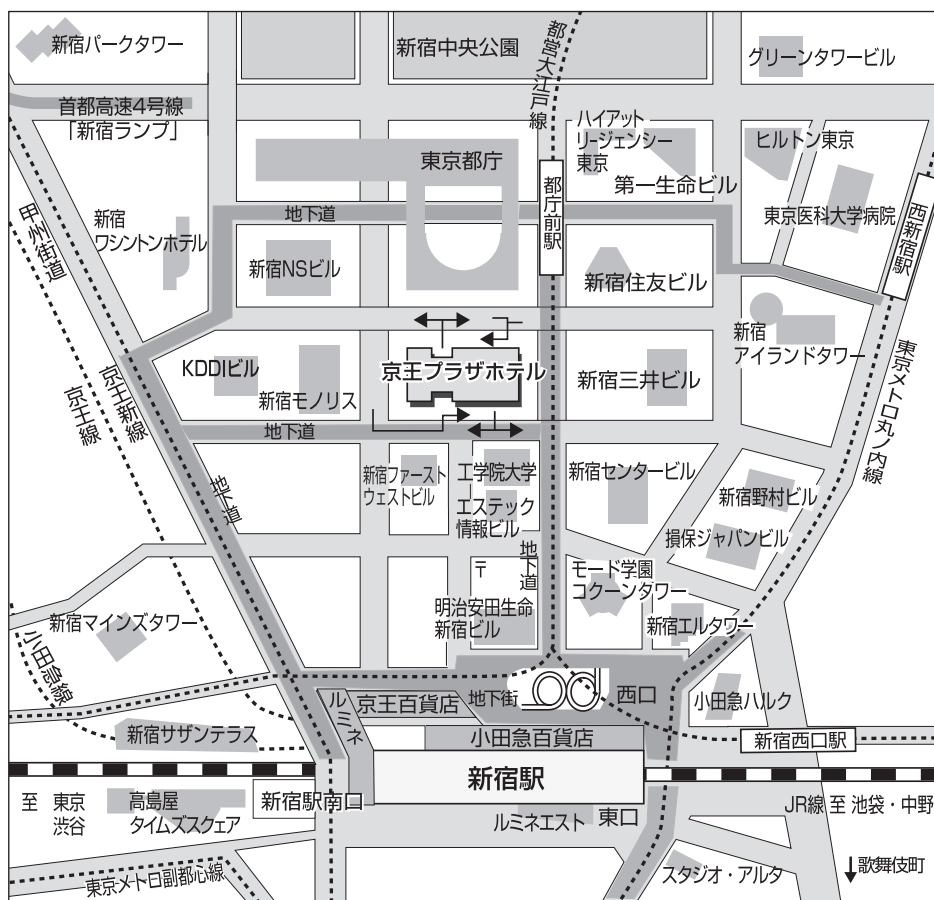

【ホテル周辺地図】

- **新宿駅西口より徒歩**
約5分（JR・京王線・小田急線・地下鉄）
新宿駅西口より都庁方面への連絡地下道をまっすぐ5分ほどお進みください。地下道を出てすぐ左側にホテルがございます。
- **都営大江戸線都庁前駅より徒歩**
地下道B1出口よりすぐ
改札を出てJR新宿駅方面に進み、B1出口階段を上がってすぐ右側にホテルがございます。
- **リムジンバス** 成田空港、羽田空港との直通リムジンバスがございます。